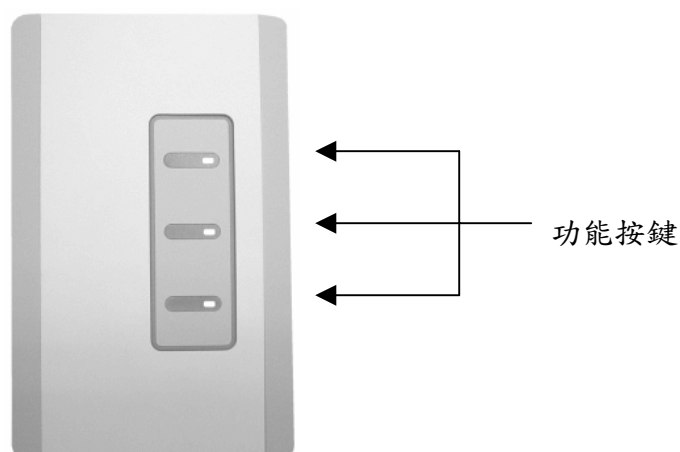

# 無線牆壁面板 LTK-109

## 產品規格

- 具夜間按鍵辨識功能
- 高亮度藍色按鍵執行狀態顯示
- 多種控制模式選擇，電源開關/燈光調控/窗簾馬達均有對應型號
- 具低功耗特點，使用兩個水銀電池即可連續運作 18 個月以上
- 具低電壓警示功能
- 具延時關燈功能最久可達 60 秒
- 簡易電池替換機構，無須拆卸面板即可更換電池
- 超薄設計無須配線，可任意嵌入牆壁/家具/廚櫃/桌面/床邊等控制隨心所欲
- 無障礙空間操作距離達 30 米以上
- 每片 109 面板均有獨立 ID
- 簡易設定程序，無須程式即可完成設定
- 整合 BRIGHT IN-TOUCH 電源燈光控制系列產品，即控即設情境專用面板

## 109 外觀功能

頻率：433.92 MHz

外觀：118 \* 75 \* 14 mm

顏色：白

面板：2 鍵式 / 3 鍵式

包裝：每個 109 面板均採用環保紙盒獨立包裝

上述產品內容及功能，應以實品為主，本公司保有修改之權利，規格如有變更恕不另行通知。